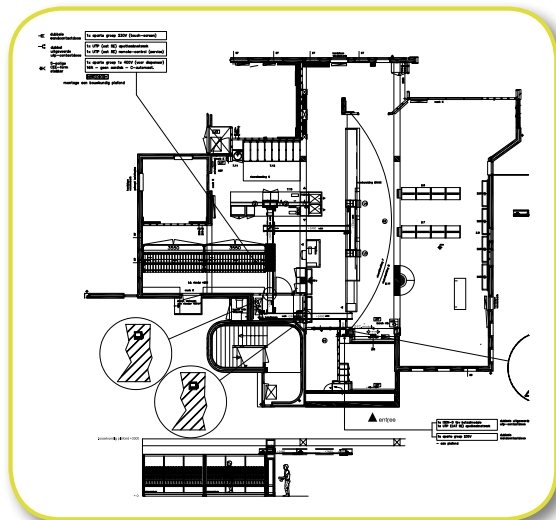

Robopos heeft belangrijke eigenschappen om de omzet en het rendement van uw shop te verbeteren.

- **24/7**

RoboPos kan geopend zijn 24 uur per dag, 7 dagen per week. Dat is prettig voor uw klanten en verhoogt uw omzet.

Maximale openingstijden, maximale omzet...

- **Volledig Automatisch**

RoboPos is volledig automatisch en functioneert zonder personeel.

Minimale personeelskosten en afhankelijkheid van personeel...

- **Compact en veelzijdig**

Het systeem heeft een hoge voorraad-dichtheid waarbij u meer producten per m3 kunt opslaan. RoboPos kan bijvoorbeeld goed geplaatst worden in een kelder, op een verdieping of een slecht toegankelijk deel van uw pand. Maak onbruikbare ruimte bruikbaar, vestig u op locaties waar het niet mogelijk is om conventionele shops te vestigen...

- **Combinatie shop en webshop**

RoboPos biedt de mogelijkheid om op internet te browsen en direct in de shop af te halen.

- **Voorraadbeheer**

Door optimaal voorraadbeheer weet u altijd waar uw producten zijn en kan uw voorraadwaarde afnemen. Het systeem heeft het first in first out principe, houdbaarheidsdata kunnen worden bijgehouden en producten kunnen onder optimale condities worden bewaard. Minimale voorraadwaarde in verhouding tot uw omzet...

- **Beveiligd**

RoboPos is een gesloten en goed beveiligd systeem en alleen geregistreerd personeel heeft toegang. Ongewenst verdwijnen van voorraad wordt beperkt...